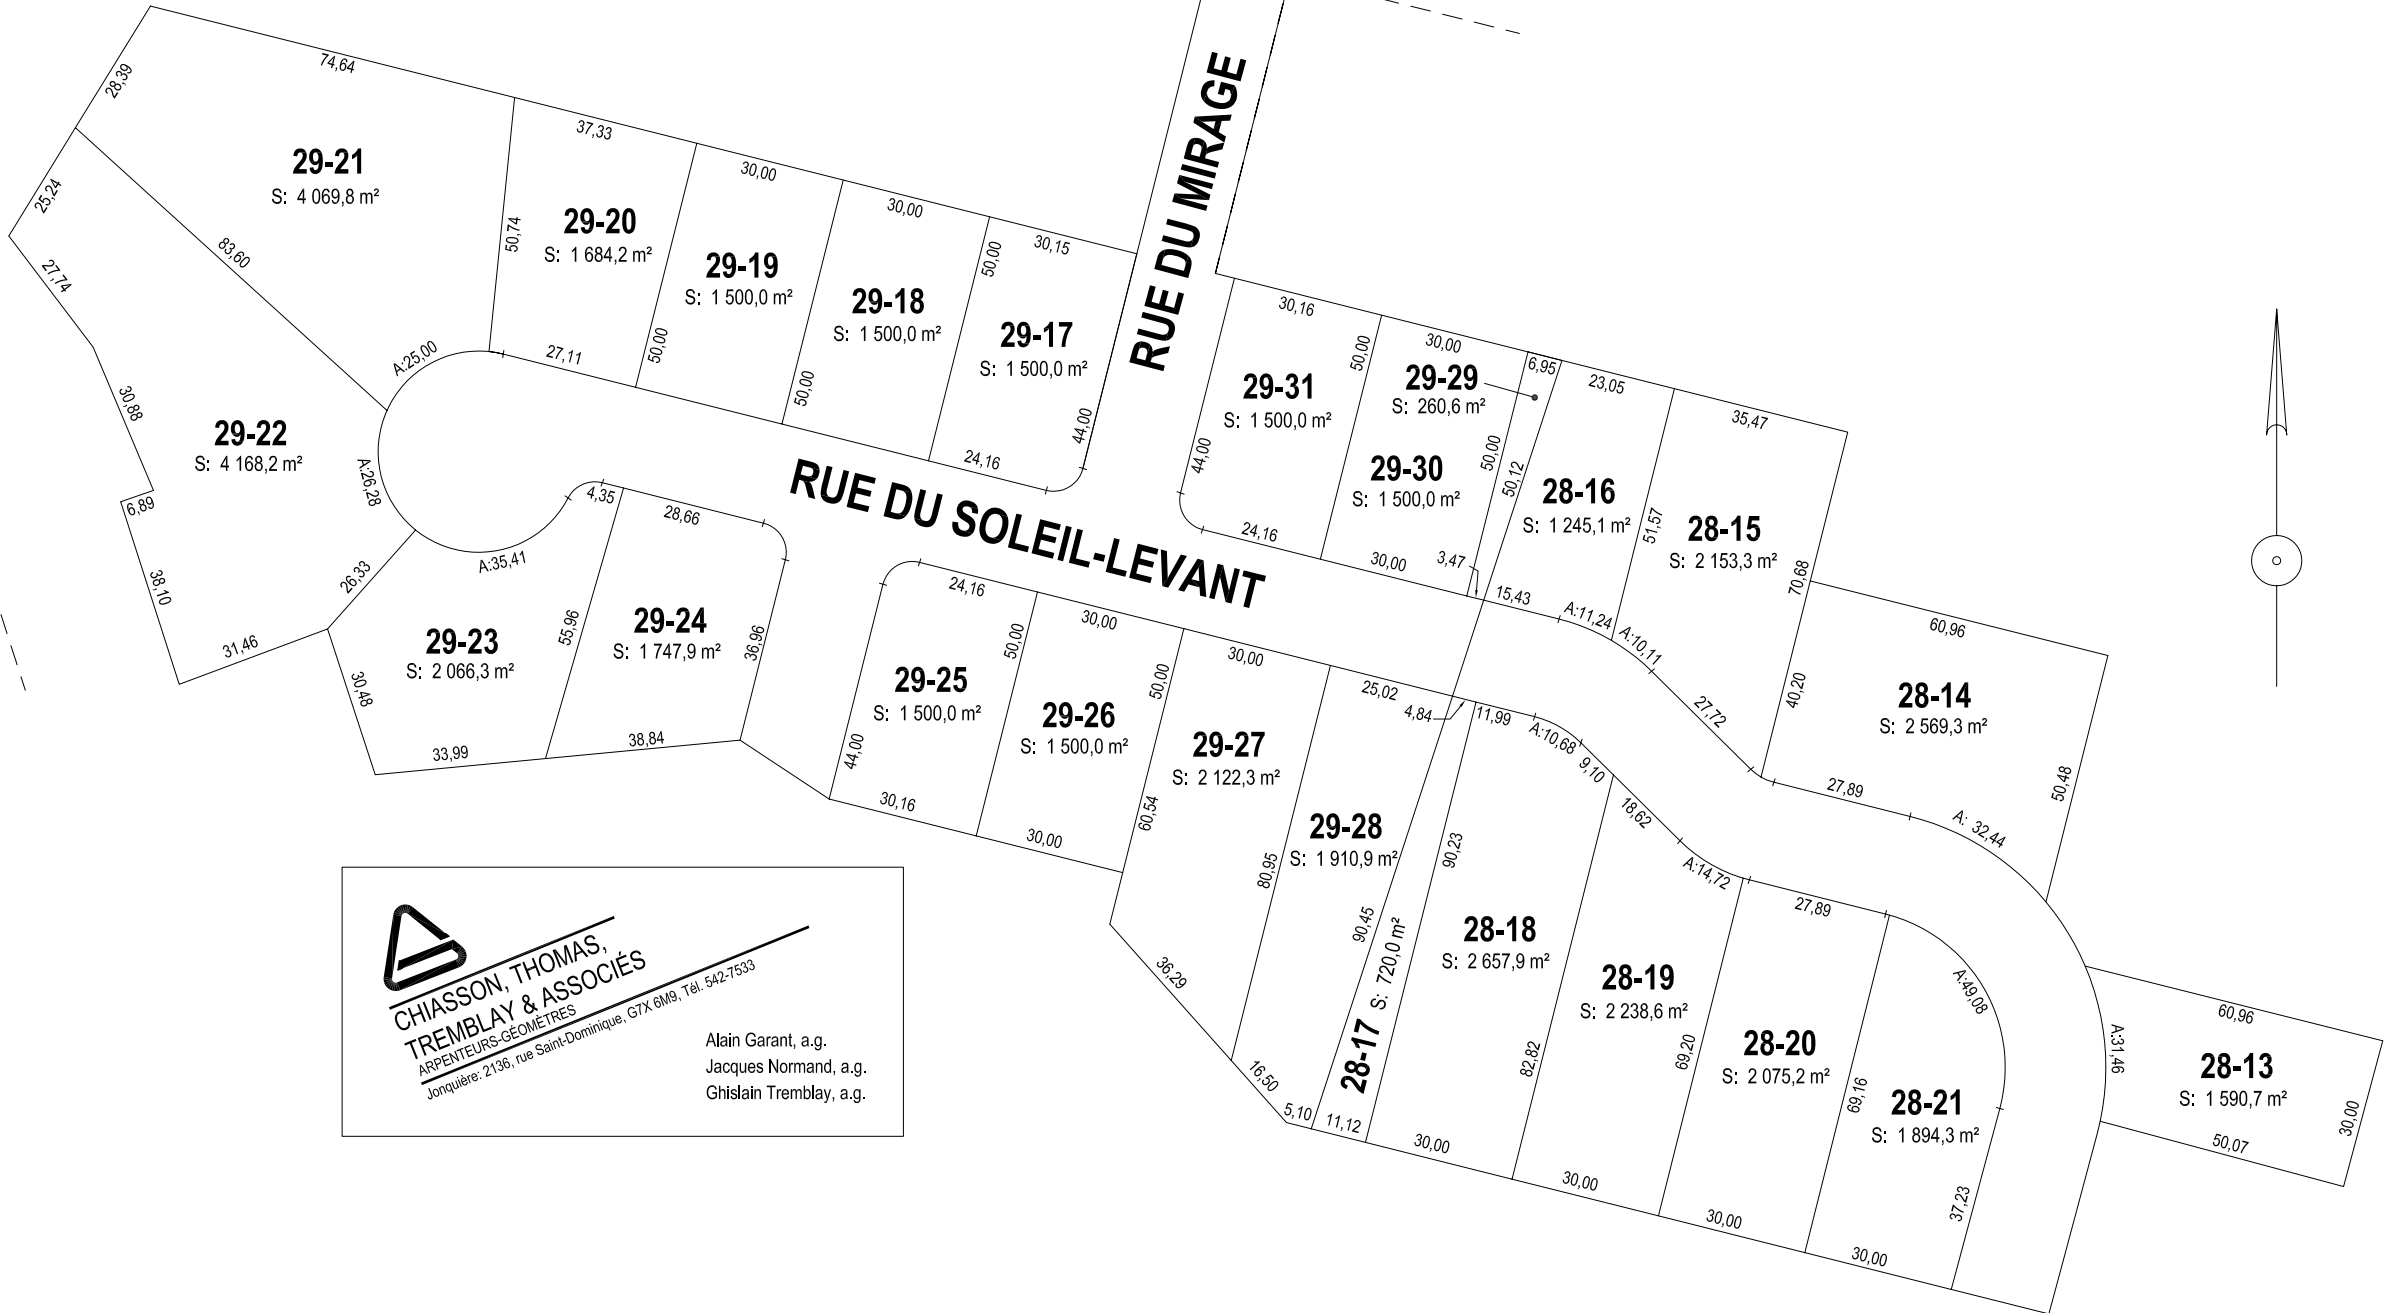

ROUTE 172

ROUTE BRASSARD

RUE DU MIRAGE

RUE DU SOLEIL-LEVANT

**CHIASSON, THOMAS,
TREMBLAY & ASSOCIÉS**
ARPEUTEURS-GÉOMÈTRES
Jonquière: 2136, rue Saint-Dominique, G7X 6M9, Tél. 542-7533

Alain Garant, a.g.
Jacques Normand, a.g.
Ghislain Tremblay, a.g.